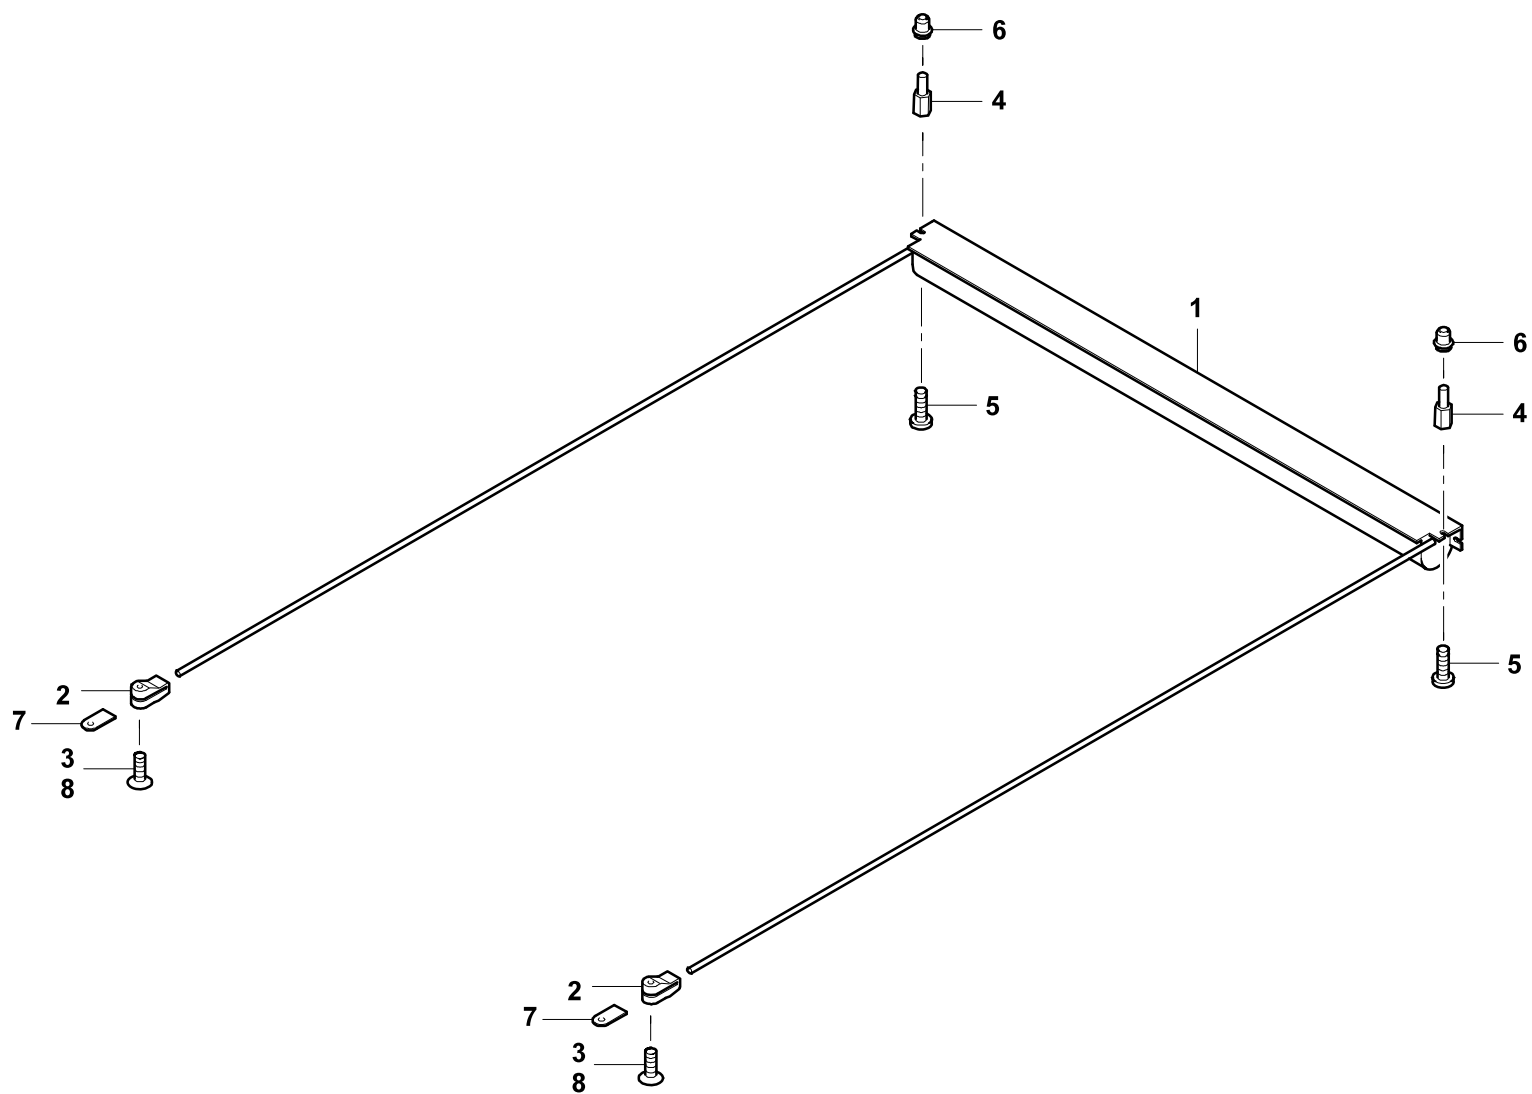

GROVE

SONNENSCHUTZROLLO MGR

SUNBLIND ASSEMBLY

BILDТАFEL
PICTORIAL DISPLAY

02.20

3215738-ETL C

1/1

GMK4080-3

3215738-C-BL01-0220-0000